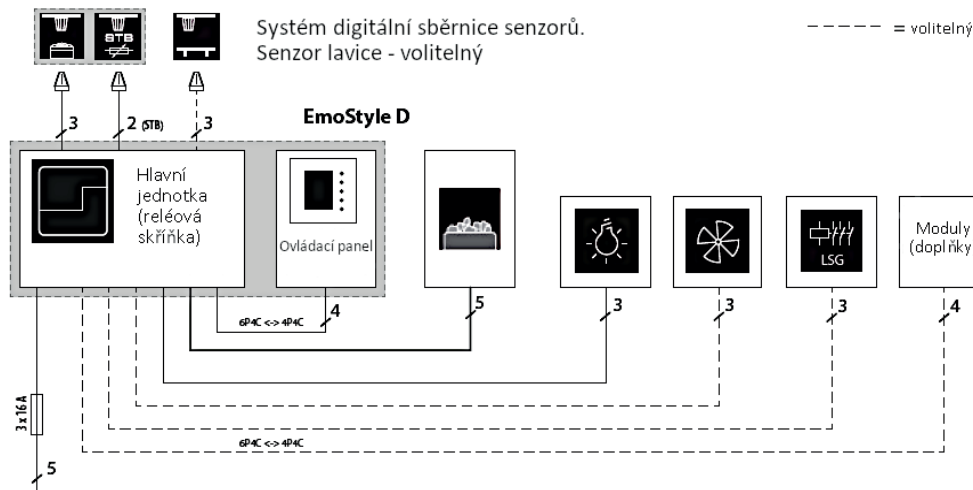

### Reléová skříňka

Uživatelsky přívětivý design. Připojení lze provést na spodní a zadní straně.

### Ovládací panel

Černé nebo bílé provedení. Montáž pod omítku nebo na povrch instalace.

- EXKLUZIVNÍ SKLENĚNÝ DESIGN PŘEDNÍ STRANY
- BAREVNÝ TFT DISPLEJ
- JEDNODUCHÁ A RYCHLÁ INSTALACE
- PRÉMIOVÉ FUNKCE
- VYROBENO V NĚMECKU

## Specifikace

popis	
ovládací panel	skleněný přední panel štíhlých rozměrů, TFT displej
regulace teploty	digitální dvoubodová regulace, 30–115 °C
časový limit ohřevu	6 h, 12 h nebo neomezeně
předvolba času	24 h v reálném čase nebo týdenní časovač
teplotní limit	139 °C bezpečnostní limit
senzor	digitální typ, včetně 5m kabelu
ovládání světla	230 V, stmívatelné
ovládání ventilátoru	230 V, nastavitelné otáčky
spínací výkon	až 9 kW (rozšiřitelný pomocí zařízení LSG)
připojení	400 V 3N 50 Hz
ovládací panel (v × š × h)	132 × 135 × 25 mm
reléová skříňka (v × š × h)	270 × 300 × 100 mm
instalace	ovládací panel – pod omítku nebo k povrchové montáži reléová skříňka – montáž na stěnu.

## Schéma připojení