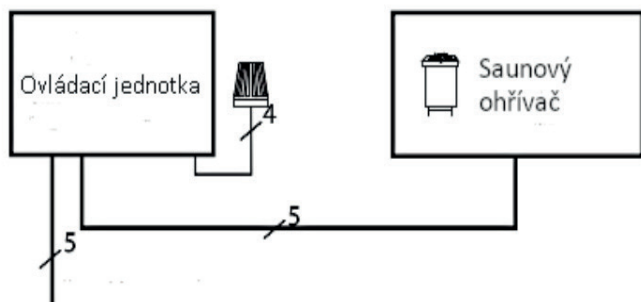

Schéma připojení

7,5 - 9,0 kW

Doplňky

popis	položka č.
kameny Cubius, sada pro S35 (20 ks s rámečkem)	94 5520
kameny Cubius o výšce 6 cm, balení 10 ks	94 5627
kameny Cubius o výšce 8 cm, balení 10 ks	94 5626
ochranná lišta S35, včetně dřeva a montážních držáků	94 5652
odpařovač Mythos 2 kW, levý/pravý	94 5571/5492
odpařovač Mythos 3 kW, levý/pravý	94 5572/5493