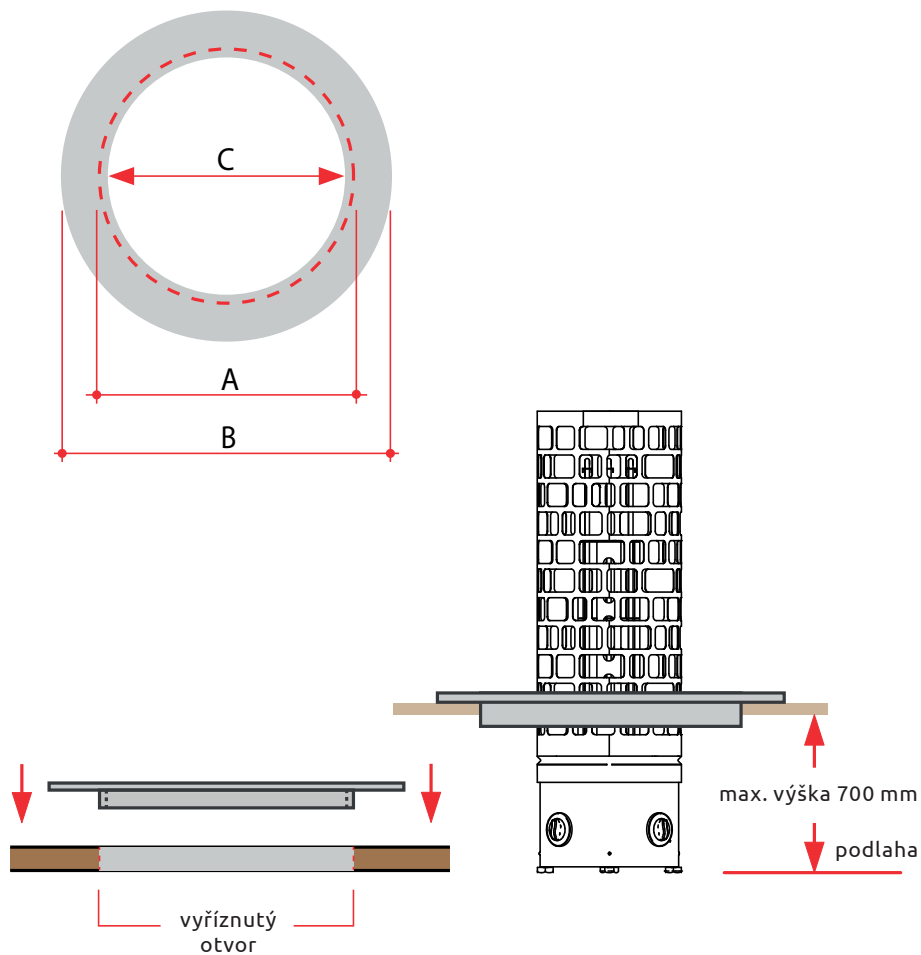

HANSCRAFT[®]
european spa producer

nerezový rám pro zapuštění
kruhová kamna Aries
návod k obsluze a instalaci

INSTALACE

| katalogové číslo | název | rozměry (mm) | | |
|------------------|--------------------|--------------|-----|-----|
| | | A | B | C |
| 176254 | kamna Aries kulatá | 390 | 540 | 360 |

HANSCRAFT[®]
european spa producer

HANSCRAFT, s. r. o.

Bečovská 939

104 00 Praha 10-Uhřetěves

CZECH REPUBLIC

www.HANSCRAFT.cz