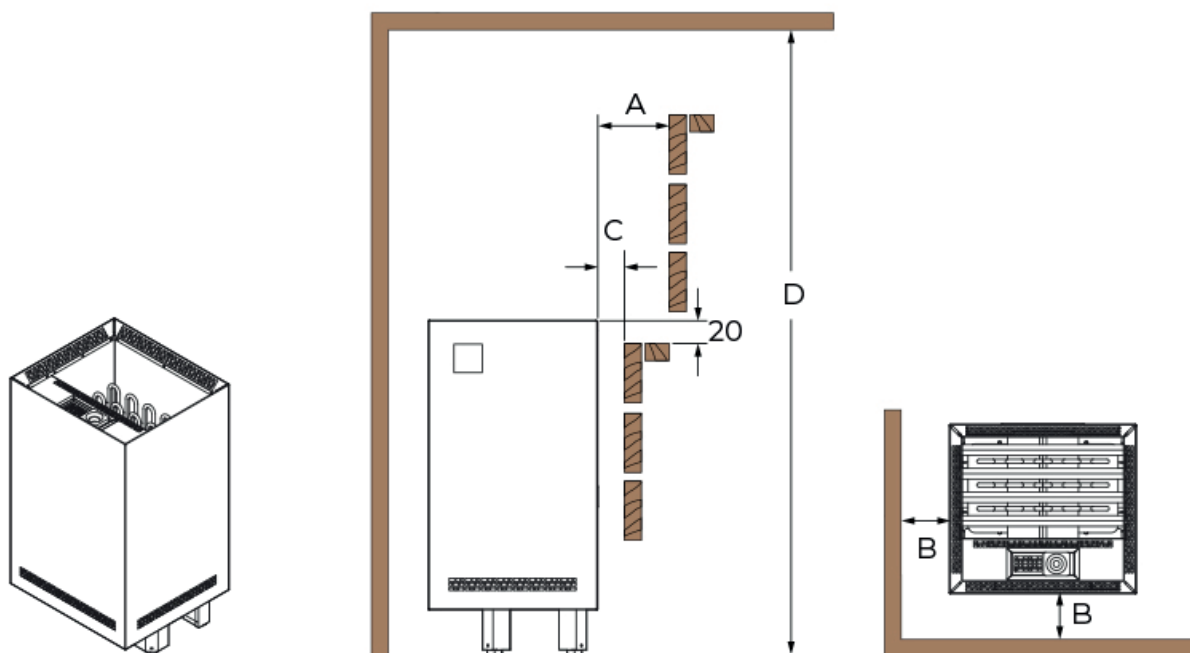

bezpečnostní prvky

energeticky úsporný

odolná konstrukce

efektivní vytápění

uživatelsky přívětivé ovládání

Minimální bezpečnostní vzdálenosti

Technické specifikace

model	výkon (kW)	velikost sauny min-max (m ³)	rozměry (mm) šířka x hloubka x výška	kameny (kg)	minimální bezpečnostní vzdálenosti			
					A	B	C	D
NRNSC-60NS-BL	6,0	5-9	270 x 395 x 710	18-25	80	80	5	1900
NRNSC-80NS-BL	8,0	7-13	270 x 395 x 710	18-25	80	80	5	1900
NRNSC-90NS-BL	9,0	8-14	270 x 395 x 710	18-25	80	80	5	1900

Příslušenství

dřevěná
ochranná
zábrana kamen

praktická nádrž
(objem vody 0,6 l)

saunové kameny
(hmotnost 20 kg)

bezpečnostní
spínač (kámen)