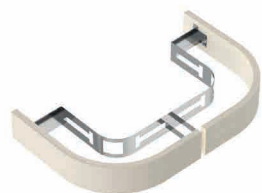

Ochranný rám na saunová kamna KRIOS

Zvyšte bezpečnost vaší sauny a dodejte jí styl pomocí krytu topidla Krios. Ochranný rám chrání před náhodným kontaktem s kamny. K dispozici je v provedení aspen, které perfektně dotváří design sauny.

video ke kamnům KRIOS naleznete zde

Technická Data

typ kamen	kW	velikost sauny (m³)		velikost produktu (mm)			kameny (kg)	ovládání	min. bezpečnostní vzdálenost (A)
		min.	max.	délka	šířka	výška			
KRIOS 4,5 kW ovl. panel	4,5	3	6	390	*290	**600	40	Saunova 2.0	50
KRIOS 6,0 kW ovl. panel	6,0	5	9	390	*290	**600	40	Saunova 2.0	80
KRIOS 8,0 kW ovl. panel	8,0	7	13	390	*290	**670	50	Saunova 2.0	100
KRIOS 9,0 kW ovl. panel	9,0	8	14	390	*290	**670	50	Saunova 2.0	100
KRIOS 4,5 kW integr. ovl.	4,5	3	6	390	*290	**580	40	vestavěné	50
KRIOS 6,0 kW integr. ovl.	6,0	5	9	390	*290	**580	40	vestavěné	80
KRIOS 8,0 kW integr. ovl.	8,0	7	13	390	*290	**650	50	vestavěné	100
KRIOS 9,0 kW integr. ovl.	9,0	8	14	390	*290	**650	50	vestavěné	100
Ochranný rám				630	385	90			

* šířka při instalaci na stěnu

** výška s reflektorem

HANSCRAFT
european spa producer

Showroom HANSCRAFT

D1 Exit 8 – směr Dobřejiovice | Čestlice 289 | 251 01 Čestlice | info@hanscraft.com | tel.: +420 212 283 212 | www.HANSCRAFT.cz
© 2023 HANSCRAFT, s. r. o. všechna práva vyhrazena. Foto je pouze ilustrační, tiskové chyby vyhrazeny.