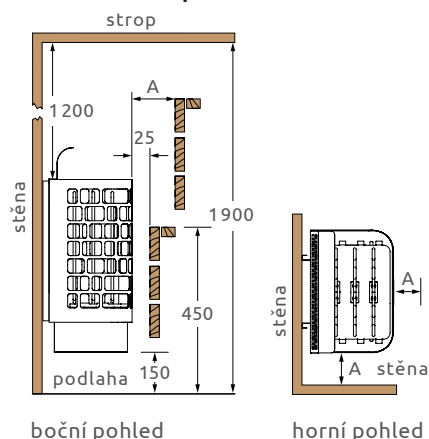

Minimální bezpečnostní vzdálenost

boční pohled

horní pohled