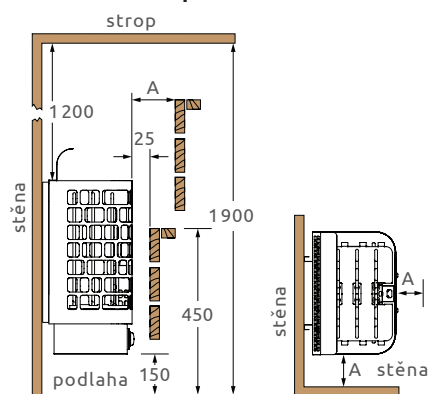

Minimální bezpečnostní vzdálenost

boční pohled

horní pohled

Ochranný rám na saunová kamna KRIOS

Zvyšte bezpečnost vaší sauny a dodejte jí styl pomocí krytu topidla Krios. Ochranný rám chrání před náhodným kontaktem s kamny. K dispozici je v provedení aspen, které perfektně dotváří design sauny.

video ke kamnům KRIOS naleznete zde

Technická Data

typ kamen	kW	velikost sauny (m³)		velikost produktu (mm)			kameny (kg)	ovládání	min. bezpečnostní vzdálenost (A)
		min.	max.	délka	šířka	výška			
KRIOS 4,5 kW ovl. panel	4,5	3	6	390	*290	**600	40	Saunova 2.0	50
KRIOS 6,0 kW ovl. panel	6,0	5	9	390	*290	**600	40	Saunova 2.0	80
KRIOS 8,0 kW ovl. panel	8,0	7	13	390	*290	**670	50	Saunova 2.0	100
KRIOS 9,0 kW ovl. panel	9,0	8	14	390	*290	**670	50	Saunova 2.0	100
KRIOS 4,5 kW integr. ovl.	4,5	3	6	390	*290	**580	40	vestavěné	50
KRIOS 6,0 kW integr. ovl.	6,0	5	9	390	*290	**580	40	vestavěné	80
KRIOS 8,0 kW integr. ovl.	8,0	7	13	390	*290	**650	50	vestavěné	100
KRIOS 9,0 kW integr. ovl.	9,0	8	14	390	*290	**650	50	vestavěné	100
Ochranný rám				630	385	90			

* šířka při instalaci na stěnu

** výška s reflektorem

HANSCRAFT
european spa producer

Showroom HANSCRAFT

D1 Exit 8 – směr Dobřejiovice | Čestlice 289 | 251 01 Čestlice | info@hanscraft.com | tel.: +420 212 283 212 | www.HANSCRAFT.cz
© 2023 HANSCRAFT, s. r. o. všechna práva vyhrazena. Foto je pouze ilustrační, tiskové chyby vyhrazeny.