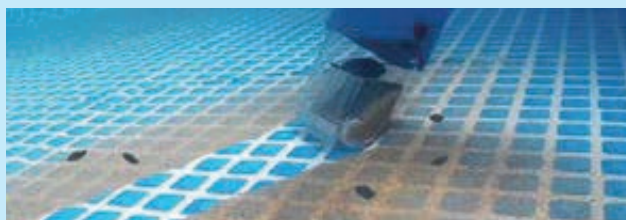

## Netspa Cleaner

Vysavač je speciálně navržen pro vířivky a nadzemní bazény. Je kompaktní a výkonný, dokáže vysát všechny drobné nečistoty ve vodě.

Vysavač NetSpa je díky svému tvaru schopen čistit těžko přístupná místa ve vířivkách. Přední nádoba pojme hrubé nečistoty, jako je písek a malé drobné kamínky, zatímco filtr zachytí i jemné nečistoty.

### Možné použití

vířivky

nafukovací vířivky

malé bazény

čistí rohy vířivek a bazénů

vysává jemné i hrubší nečistoty