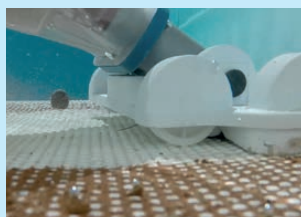

## Netspa Cleaner Super Vac

Je speciálně navržen pro vířivky a nadzemní bazény, Je kompaktní a výkonný, dokáže vysát všechny drobné nečistoty ve vodě. Vysavač NetSpa je díky svému tvaru schopen čistit těžko přístupná místa ve vířivkách. Přední nádoba pojme hrubé nečistoty, jako je písek a malé drobné kamínky, zatímco filtr zachytí i jemné nečistoty.

### Možné použití

vířivky

nafukovací vířivky

malé bazény

teleskopická rukojeť  
o celkové délce až 1,65 m

otočná hlava, která vysává  
zemín, kamínky, listí...

použitelné s otočnou  
hlavou nebo bez ní