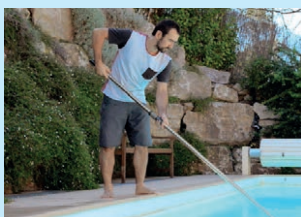

## Netspa Cleaner Super Vac

Je speciálně navržen pro vířivky a nadzemní bazény, Je kompaktní a výkonný, dokáže vysát všechny drobné nečistoty ve vodě. Vysavač NetSpa je díky svému tvaru schopen čistit těžko přístupná místa ve vířivkách. Přední nádoba pojme hrubé nečistoty, jako je písek a malé drobné kamínky, zatímco filtr zachytí i jemné nečistoty.

### Možné použití

vířivky

nafukovací vířivky

malé bazény

teleskopická rukojeť  
o celkové délce až 1,65 m

otočná hlava, která vysává  
zemín, kamínky, listí...

použitelné s otočnou  
hlavou nebo bez ní